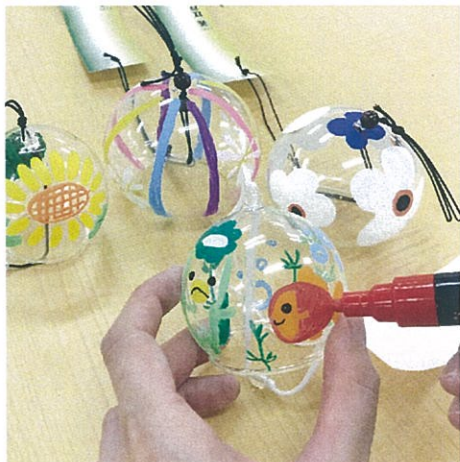

初夏のイベント情報 ★ ガラスの里だけの体験をお楽しみください♪

風鈴 絵付け 体験

700円～(税別)

ビーズ工房にて体験受付中

透明無地風鈴に、好きな絵や文字を描けば簡単、かわいいオリジナル風鈴の完成♪ 子どもさんにもオススメの夏期限定メニューです。風鈴で暑い夏を乗り切ろう！

吹きガラス

キャンドル

父の日 手づくり フェア

5/19(土)～6/17(日)

6月17日は父の日。感謝の気持ちを込めて手づくりの品をプレゼントしませんか？メッセージ入りのグラスやキャンドルなど世界にひとつの贈物を♪

みんなでつくるビーズ鯉 作品展示

開催中～6/30(土)

5/3.4.5 来場のお客様に、1枚ずつビーズの「うろこ」をつくってもらい、集めて大きな鯉が出来上がりました！カラフルで楽しい作品を、ぜひゆっくりとご覧ください。

赤の鯉うろこ 432枚 青の鯉うろこ 386枚