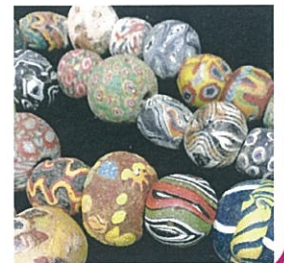

お得なセット券を
販売中です♪

端午の節句フェア

3/25 (日)~5/5 (土)

*入場無料

ショップヴェトロにて
ガラスでできた兜を
一堂に展示販売!

ガラスならではの透明感があり、
節句の贈物にはもちろん、
季節のインテリアにも人気が
あります♪

お得なセット券はいかがでしょう?

- ・ミュージアムチケット +
- ・ガラスの里 500円商品券・ドリンク券