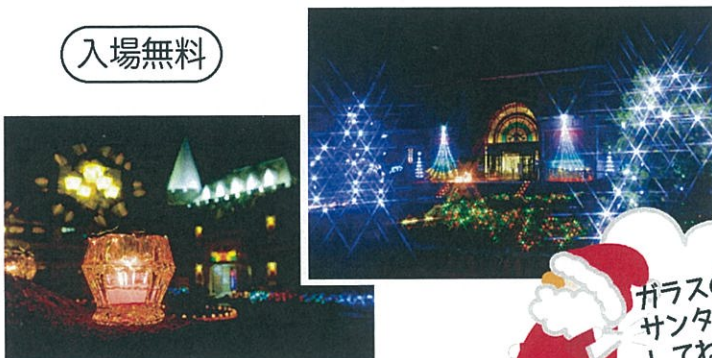

## クリスマスミニリース

10/14~12/25 まで開催

ビーズでつくるクリスマスミニリース。インテリアやプレゼントの飾りにも！  
400円(税別)~

## キャンドルクリスマス

12月23日(土)・24日(日) 17時~20時

\*10時~17時は通常営業

キャンドルイルミネーションに包まれた園内で幻想的なひとときを...  
クリスマス手づくりやカフェなどもお楽しみください♪

入場無料

ガラスの里  
サンタを探してね！